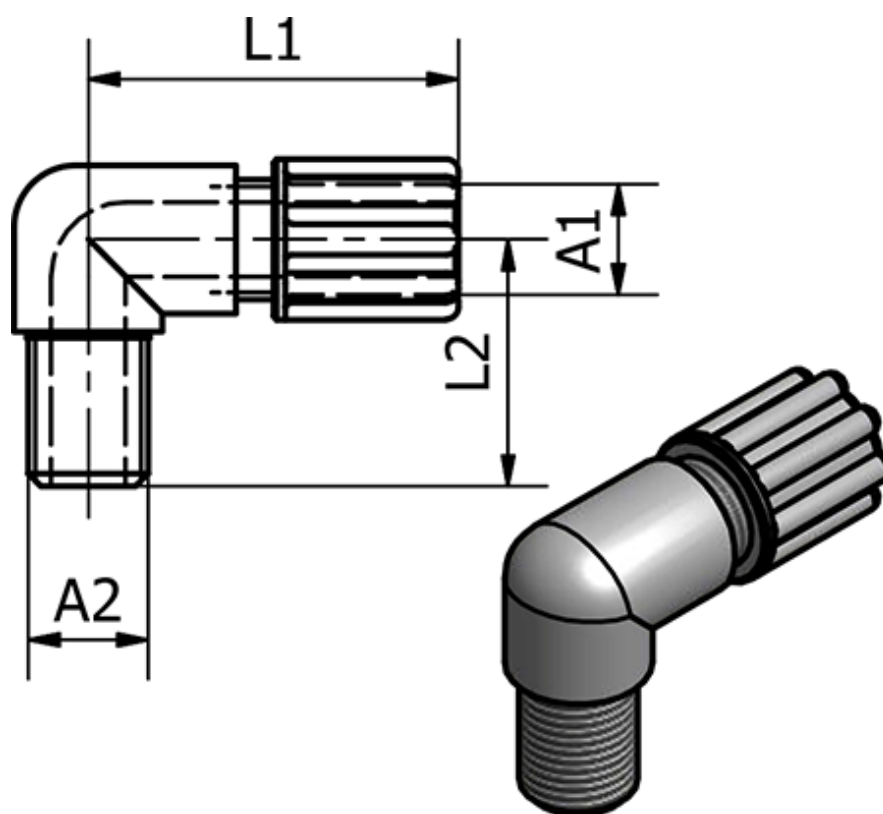

Varenummer: 58614061
Beskrivelse: Push-on 140.61, Ø4/6 - G 1/4"
Vinkel

Mål

Gevind A2	= G 1/4"
L1	= 27
L2	= 27
Udvendig slangediameter A1	= 4/6